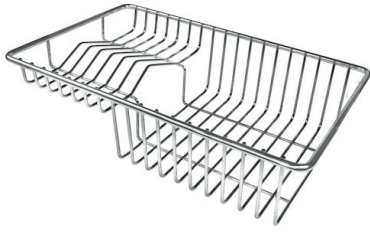

Numero vasche

1 vasca

Piletta

Piletta con comando automatico SPACE MILANO - 3,5"

DATI TECNICI

Milano Optional accessories / Accessori opzionali

The "rails" system makes it possible to use a combination of numerous accessories. Grids, chopping boards, utensils' ranging system, bowls and containers of different dimensions can be alternated in the workspace with a simple gesture, and can easily be stacked, in order to be on hand at all times.

8644 101

Milano Level 3

Compatible accessories/Accessori compatibili:

8100 600

GALLERIA FOTOGRAFICA

IN DOTAZIONE

Piletta automatica Space Milano
8407 115

ACCESSORI OPZIONALI

Cestello portapiatti inox

8100 303

* solo in abbinamento con l'accessorio
8644 101

Griglia Black

8100 600

Tagliere legno noce

8642 000

Tagliere Twin in HDPE